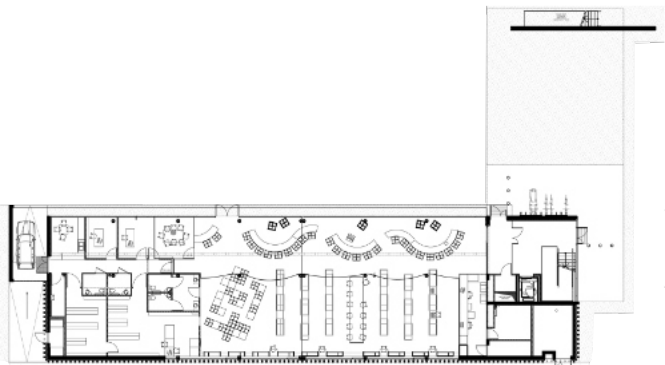

Médiathèque Françoise Giroud

31860 LABARTHE SUR LEZE