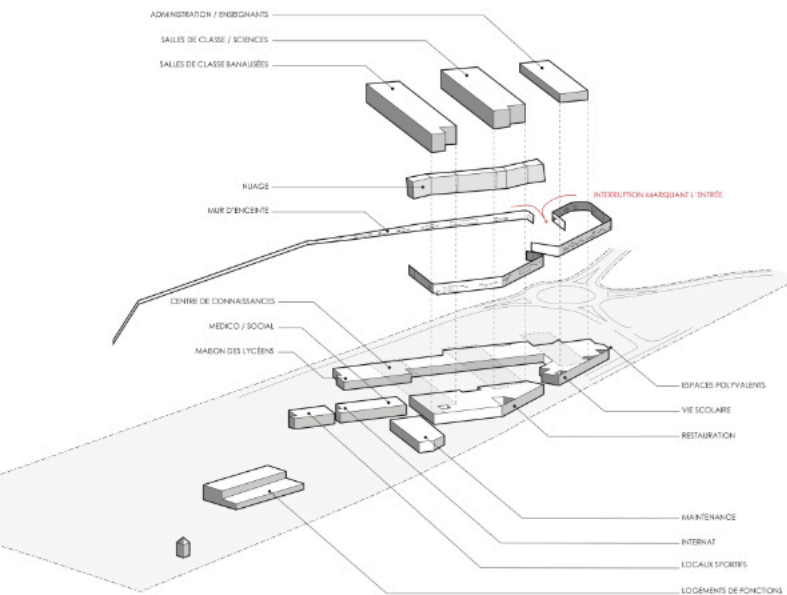

ALMUDEVER FABRIQUE D'ARCHITECTURE - 61, Avenue du Général de Crouette, 31100 - TOULOUSE, - Tél : 05.34.60.28.10

Concours « Construction du nouveau lycée »

31190 - AUTERIVE

MDR Associés

VUE DE L'ENTRÉE DEPUIS L'ESPACE PUBLIC