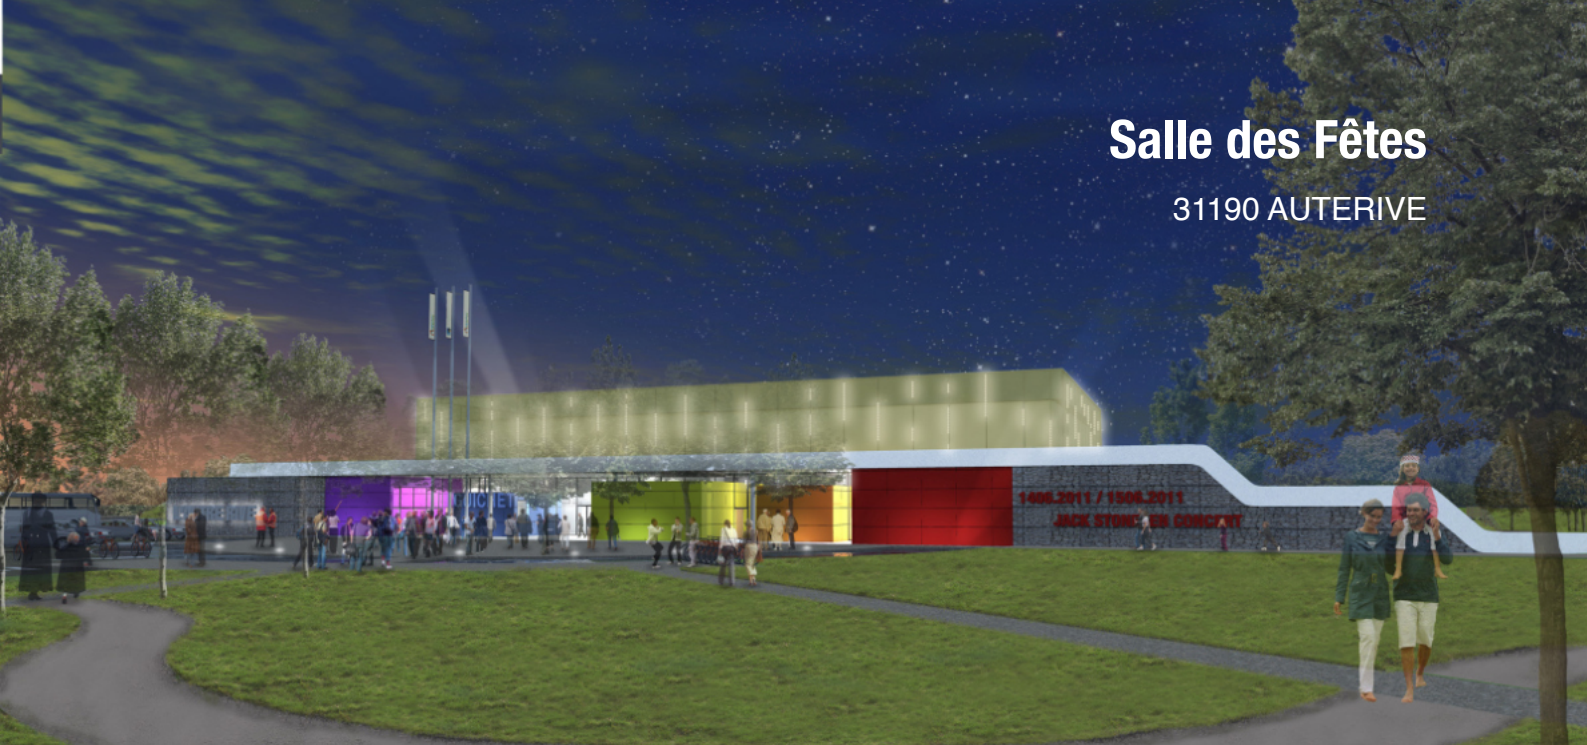

Salle des Fêtes

31190 AUTERIVE