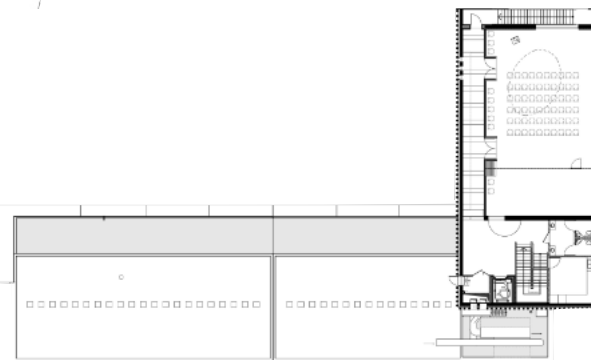

Médiathèque Françoise Giroud

31860 LABARTHE SUR LEZE